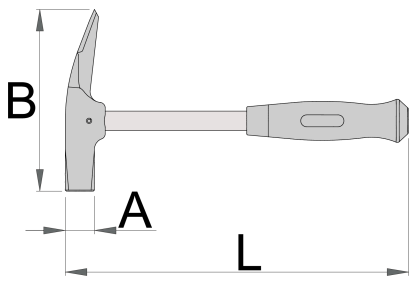

Kladivo krovsko z magnetom

805A

Profili

standard

DIN 7239 oblika C

Atributi izdelka

- material: Premium Flex Plus ogljikovo jeklo
- kovano
- udarna ploskev in konica induktivno kaljeni
- površinska zaščita: lakirano
- kromiran kovinski ročaj izoliran s plastičnim tulcem
- v celoti izdelan v skladu s standardom DIN 7239

Prednosti:

- z magnetom

	 gr	A	L	B	
605516	550	27	320	168	825

* Slike proizvodov so simbolične. Vse dimenzije so v mm, masa v g. Vse navedene dimenzije lahko odstopajo v tolerančnih merah.

Frequently asked questions