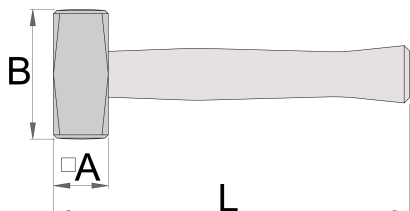

Kladivo na kameň

817

Profiles

Standards

DIN 6475

Product features

- materiál: premium flex plus uhlíková ocel'
- kované
- materiál: uhlíková nástrojová ocel'
- povrchová úprava: lakované
- jaseňová drevená rukoväť so špeciálnym oválnym klinom
- vyrobené podľa DIN 6475

	 gr	A	L	B	
601840	1000	40	260	95	1065
601841	1250	43	260	100	1305
601842	1500	45	280	115	1525
601843	2000	50	300	120	2050

* Obrázky sú symbolické. Všetky rozmery sú v mm, hmotnosť je v g. Všetky udané rozmery sa môžu líšiť v rámci tolerancie.