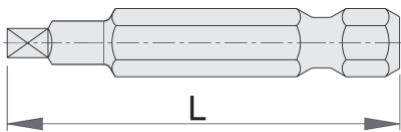

方形(SQ)刀口, 3件套装

6515E6,3

配置文件

□□□□

- 材料：特种工具□
- 耐用性
- 防腐保□
- 用于手和□□□□
- 与不同的磁性和非磁性批□托架□合

603418

SQ 2

75

23

* Images of products are symbolic. All dimensions are in mm, and weight in grams. All listed dimensions may vary in tolerance.