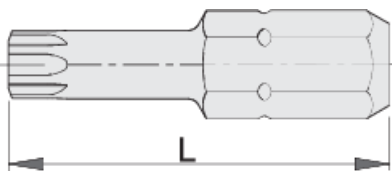

605518	TX 20	30	13
602436	TX 25	30	13
602438	TX 30	30	14
602439	TX 40	30	15