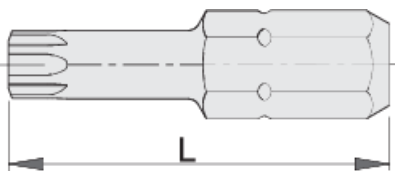

Битс со ТХ профил, 3 парчиња во гарнитура

6492C8

Profiles

Product features

- материјал: специјален хард хром ванадиум челик
- долготрајност
- антикорозивна заштита
- за рачна употреба како и за работа со електричен алат
- можност за комбинирање со разни магнетни и немагнетни држачи

			
605518	TX 20	30	13
602436	TX 25	30	13
602438	TX 30	30	14

602439

TX 40

30

15

602440

TX 45

30

16

602441

TX 50

30

18

* Сликите на производите се симболични. Сите димензии се во мм, тежината е во грамови. Сите наведени димензии може да се разликуваат во ниво на толеранција