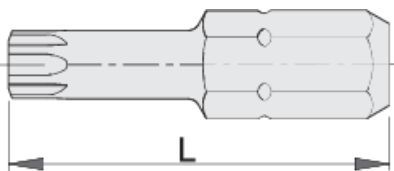

Накрайник с TX профил; 3бр. Комплект

6492C8

Профили

Параметри на продукта

- материал: специална инструментална стоманена
- дълъг живот
- покритие против корозия
- за ръчно и машинно въртене
- съвместими с различни магнетизирани и немагнетизирани държачи

			
605518	TX 20	30	13
602436	TX 25	30	13
602438	TX 30	30	14

602439

TX 40

30

15

602440

TX 45

30

16

602441

TX 50

30

18

* Снимките на продуктите са символични. Всички размери са в мм., теглото е в грамове .