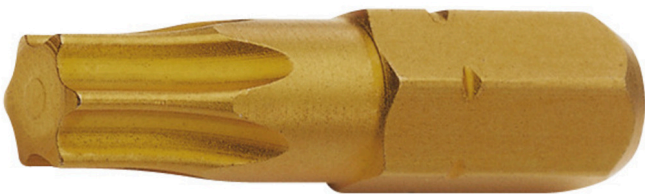

Nastavak torx (TX), 3 kom./pakovanje

6472TINC6,3

Profili

Opis proizvoda

- materijal: premium hard hrom-vandijum čelik
- dug vek trajanja
- antikorozivna zaštita
- za ručnu upotrebu kao i rad sa električnim alatom
- mogućnost kombinovanja sa različitim magnetnim i nemagnetnim držačima
- presvučen titanijumom

			
604701	TX 20	25	10
604702	TX 25	25	10

604825

TX 30

25

10

* Fotografije proizvoda su simbolične. Sve dimenzije su u mm, a težina u gramima. Sve navedene dimenzije mogu odstupati u granicama tolerancija.