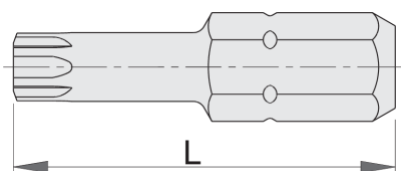

Bit s TX profilom, 3ks sada

6472TINC6,3

Profiles

Product features

- materiál: premium hard chróm vanádiová oceľ
- dlhá životnosť
- protikorózna ochrana
- pre ručný a strojný pohon
- možnosť kombinácie s rôznymi magnetickými aj nemagnetickými držiakmi bitov
- titánový povrch

			
604701	TX 20	25	10
604702	TX 25	25	10
604825	TX 30	25	10

* Obrázky sú symbolické. Všetky rozmery sú v mm, hmotnosť je v g. Všetky udané rozmery sa môžu líšiť v rámci tolerancie.