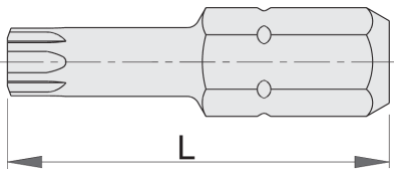

Bituri TX-set de 3 piese

6472TINC6,3

Profile

Caracteristicile produsului

- otel special aliat
- durabilitate ridicata
- protectie anticoroziva
- pentru lucrul manual si cu masina
- pentru prindere magnetica sau non-magnetica
- titanizate

			
604701	TX 20	25	10
604702	TX 25	25	10
604825	TX 30	25	10

* Imaginea produsului este simbolica.Toate dimensiunile sunt exprimate în mm,greutatea în grame.