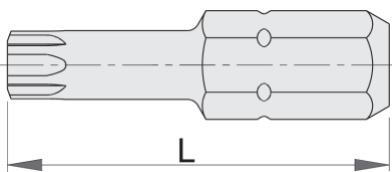

Накрайник с TX профил; 3бр. Комплект

6472TINC6,3

Профили

Параметри на продукта

- материал: специална инструментална стоманена
- дълъг живот
- покритие против корозия
- за ръчно и машинно въртене
- съвместими с различни магнетизирани и немагнетизирани държачи
- титаниево покритие

			
604701	TX 20	25	10
604702	TX 25	25	10

604825

TX 30

25

10

* Снимките на продуктите са символични. Всички размери са в мм., теглото е в грамове .