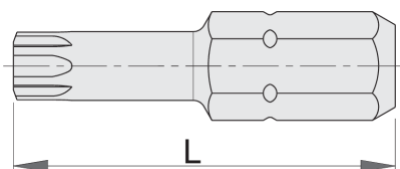

bit s TX profilom, 3ks sada

6472C6,3

Profiles

Product features

- materiál: premium hard chróm vanádiová oceľ
- dlhá životnosť
- protikorózna ochrana
- pre ručný a strojný pohon
- možnosť kombinácie s rôznymi magnetickými aj nemagnetickými držiakmi bitov

			
602406	TX 7	25	9
602407	TX 8	25	9
602408	TX 9	25	9
602409	TX 10	25	9

602410	TX 15	25	9
602411	TX 20	25	10
602412	TX 25	25	10
621283	TX 27	25	10
621284	TX 30	25	10
621285	TX 40	25	10

* Obrázky sú symbolické. Všetky rozmery sú v mm, hmotnosť je v g. Všetky udané rozmery sa môžu líšiť v rámci tolerancie.