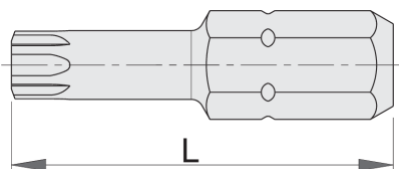

Confezione da 3 puntali con profilo TX

6472C6,3

Profili

Attributi del prodotto

- materiale: acciaio al cromo vanadio hard premium
- lunga durata
- protezione dalla corrosione
- per utensili meccanici e manuali
- combinati con supporti puntali magnetici e non magnetici

			
602406	TX 7	25	9
602407	TX 8	25	9
602408	TX 9	25	9

602409	TX 10	25	9
602410	TX 15	25	9
602411	TX 20	25	10
602412	TX 25	25	10
621283	TX 27	25	10
621284	TX 30	25	10
621285	TX 40	25	10

* Le immagini dei prodotti sono puramente simboliche. Tutte le dimensioni sono in mm, peso in grammi.