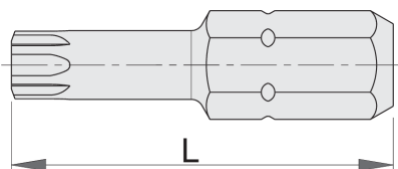

Накрайник с TX профил; 3бр. Комплект

6472C6,3

Профили

Параметри на продукта

- материал: специална инструментална стоманена
- дълъг живот
- покритие против корозия
- за ръчно и машинно въртене
- съвместими с различни магнетизирани и немагнетизирани държачи

			
602406	TX 7	25	9
602407	TX 8	25	9
602408	TX 9	25	9

602409	TX 10	25	9
602410	TX 15	25	9
602411	TX 20	25	10
602412	TX 25	25	10
621283	TX 27	25	10
621284	TX 30	25	10
621285	TX 40	25	10

* Снимките на продуктите са символични. Всички размери са в мм., теглото е в грамове .