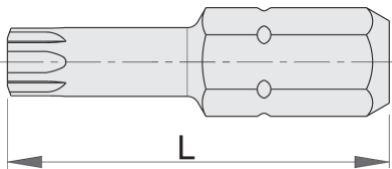

Bit TX, set 3 stuks

6472C6,3

Profielen

Product attributen

- material: premium hard chrome vanadium steel
- long durability
- anti-corrosion protection
- for hand and power drivers
- combined with different magnetic and non-magnetic bit holders

|  |  |  |  |
|--|---|---|---|
| 602406 | TX 7 | 25 | 9 |
| 602407 | TX 8 | 25 | 9 |
| 602408 | TX 9 | 25 | 9 |
| 602409 | TX 10 | 25 | 9 |

| | | | |
|--------|-------|----|----|
| 602410 | TX 15 | 25 | 9 |
| 602411 | TX 20 | 25 | 10 |
| 602412 | TX 25 | 25 | 10 |
| 621283 | TX 27 | 25 | 10 |
| 621284 | TX 30 | 25 | 10 |
| 621285 | TX 40 | 25 | 10 |

* Afbeeldingen van producten zijn symbolisch. Alle afmetingen zijn in mm, en het gewicht in grammen. Alle vermelde afmetingen kunnen variëren in tolerantie.