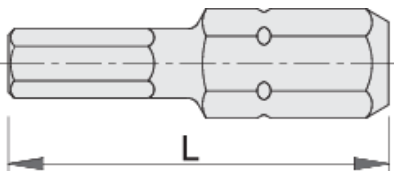

Bit IMBUS, 3ks sada

6489C8

Profiles

Standards

ISO 2351

Product features

- materiál: premium hard chróm vanádiová oceľ
- dlhá životnosť
- protikorózna ochrana
- pre ručný a strojný pohon
- možnosť kombinácie s rôznymi magnetickými aj nemagnetickými držiakmi bitov
- podľa ISO 2351

602431

5

30

14

602432

6

30

16

* Obrázky sú symbolické. Všetky rozmery sú v mm, hmotnosť je v g. Všetky udané rozmery sa môžu líšiť v rámci tolerancie.