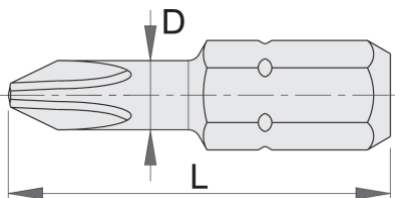

Μύτη ΡΟΖΙΔΡΙΒ (ΡΖ) σετ 3 τεμ

6466TINC6,3

Προφίλ

Πρότυπα

ISO 2351

Χαρακτηριστικά προϊόντος

- ειδικό κράμα χάλυβα
- μακρά διάρκεια ζωής
- αντιδιαβρωτική προστασία
- για δραπανοκατσάβιδα και κατσαβίδια χειρός
- διατίθεται για μαγνητικές και μη μαγνητικές υποδοχές
- επικαλυμμένο με τιτάνιο
- κατασκευασμένο σύμφωνα με τα πρότυπα ISO 2351

PZ 3

8

25

10

* Οι εικόνες των προϊόντων είναι συμβολικές. Όλες οι διαστάσεις είναι σε mm, το βάρος είναι σε γραμμάρια. Όλες οι αναφερόμενες διαστάσεις μπορεί να διαφέρουν σε ανοχές.