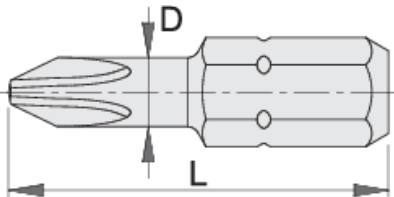

Yıldız (PH) uç, 3 parçalı takım

6483C8

Profiles

Standards

ISO 2351

Product features

- malzeme: özel alet çeliği
- uzun süre dayanıklılık
- korozyon önleyici koruma
- el ve elektrikli sökme-takma aletleri için
- farklı mıknatıslı ve mıknatıssız parça tutucularla birlikte
- ISO 2351 standardına göre yapılmıştır

602423

PH 2

6

32

14

602424

PH 3

8

32

16

* Ürünlerin resimleri semboliktir. Bütün boyutlar mm ve ağırlık gram cinsindedir.