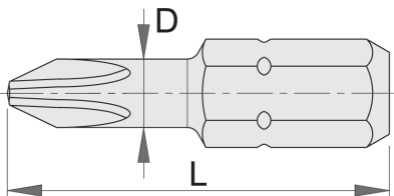

Yıldız (PH) uç, 3 parçalı takım

6463C6,3

Profiles

Standards

ISO 2351

Product features

- malzeme: özel alet çeliği
- uzun süre dayanıklılık
- korozyon önleyici koruma
- el ve elektrikli sökme-takma aletleri için
- farklı mıknatıslı ve mıknatıssız parça tutucularla birlikte
- ISO 2351 standardına göre yapılmıştır

12

* Ürünlerin resimleri semboliktir. Bütün boyutlar mm ve ağırlık gram cinsindedir.