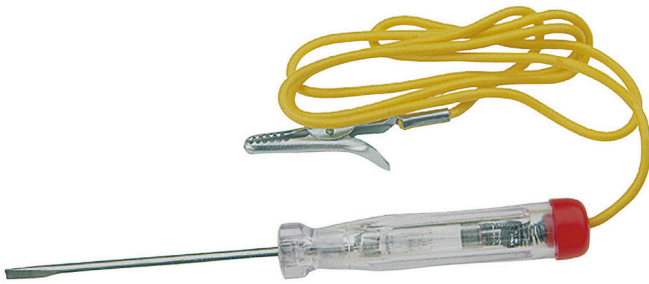

# Araba ışığı kontrol kalemi 6 - 12/24 V

631

## Profiles

## Product features

- 12V'a kadar ve 24V'a kadar gerilimler için yalnızca kanıtlanmış otomobil kurulumlarında kullanın
- Başka amaçlarla ya da farklı gerilimlerde kullanımı hayati tehlike oluşturabilir.
- Ürün, şebeke gerilimini doğrulamak için kullanılamaz!

					
601688	6 - 12	0.5 x 3.0	60	140	25
601689	6 - 24	0.6 x 3.5	90	180	25

\* Ürünlerin resimleri semboliktir. Bütün boyutlar mm ve ağırlık gram cinsindedir.