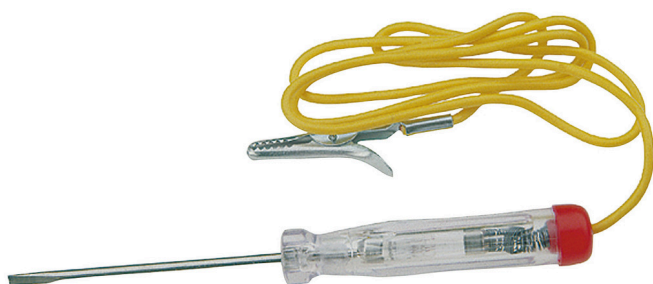

Autoskúšačka 6-12/24V

631

Profiles

Product features

- Skúšajte len overené inštalácie do 12V prípadne 24V
- Použitie na iné účely alebo iné napätia môže ohroziť váš život.
- Výrobok nie je určený na sieťové napätie.

					
601688	6 - 12	0.5 x 3.0	60	140	25
601689	6 - 24	0.6 x 3.5	90	180	25

* Obrázky sú symbolické. Všetky rozmery sú v mm, hmotnosť je v g. Všetky udané rozmery sa môžu líšiť v rámci tolerancie.