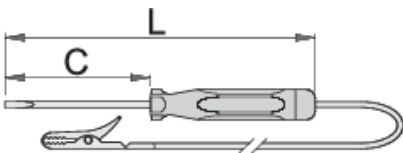

Тестер автомобильный 6 - 12/24 В

631

Профили

Описание товара

- вариант для напряжения до 12 В и до 24 В
- использование для других целей и более высокого напряжения опасно; использование для сети переменного тока запрещено
- использовать только на автомобильном транспорте

					
601688	6 - 12	0.5 x 3.0	60	140	25
601689	6 - 24	0.6 x 3.5	90	180	25

* Изображения продуктов носят демонстрационный характер. Все размеры указаны в миллиметрах, вес в граммах.