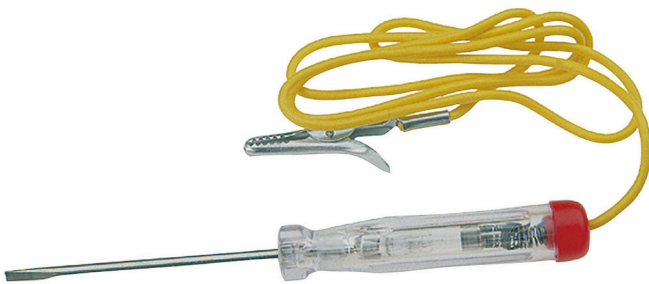

# Próbnik instalacji samochodowej 6-12/24 V

631

## Profile

					
601688	6 - 12	0.5 x 3.0	60	140	25
601689	6 - 24	0.6 x 3.5	90	180	25

\* Przedstawiony wygląd produktu jest orientacyjny. Wszystkie wymiary są w mm, podana waga w gramach