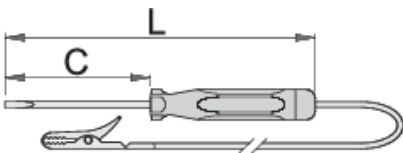

Spanningzoeker 6 - 12/24 V

631

Profielen

Product attributen

- Use only on proven automobile installations for voltages of up to 12V and up to 24V
- Use for other purposes or at different voltages may be life threatening.
- The product may not be used for verifying the grid voltage!

		axb	C	L	
601688	6 - 12	0.5 x 3.0	60	140	25
601689	6 - 24	0.6 x 3.5	90	180	25

* Afbeeldingen van producten zijn symbolisch. Alle afmetingen zijn in mm en gewicht in gram. Alle vermelde afmetingen kunnen variëren in tolerantie.