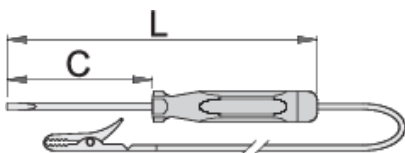

Тестер за автомобилско светло 6 - 12/24 V

631

Profiles

Product features

- се користи само за контрола на автомобилски инсталации за волтажи до 12 V и до 24V
- Употребата за други намени или на различни волтажи може да е опасно по живот
- Производот не смее да се користи во мрежа под напон

|  |  |  |  |  |  |
|--|---|---|---|---|---|
| 601688 | 6 - 12 | 0.5 x 3.0 | 60 | 140 | 25 |
| 601689 | 6 - 24 | 0.6 x 3.5 | 90 | 180 | 25 |

* Сликите на производите се симболични. Сите димензии се во мм, тежината е во грамови. Сите наведени димензии може да се разликуваат во ниво на толеранција