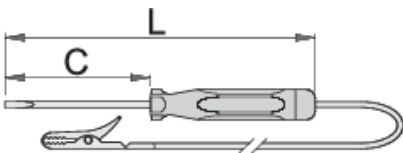

Próbalámpa gépkocsikhoz, 6 - 12/24 V

631

Profilok

Termékjellemzők

- kizárólag ellenőrzött gépkocsi kötésekhez, 12 V és 24 V feszültségig
- Más célokra, eltérő feszültségnél történő használata életveszélyes!
- A termék nem használható hálózati feszültség ellenőrzésére!

					
601688	6 - 12	0.5 x 3.0	60	140	25
601689	6 - 24	0.6 x 3.5	90	180	25

* A termékek képek illusztrációk. Minden feltüntetett méret milliméterben, a tömegek

grammban. Az összes feltüntetett méret eltérhet a toleranciának megfelelően.