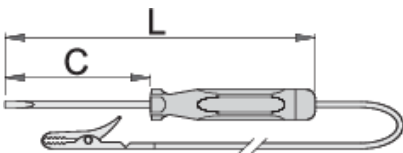

Ispitivač napona 6 - 12/24 V automobilski

631

Profili

Atributi proizvoda

- Za kontrolu automobilske instalacije, za napon do 12V do 24V
- Upotreba u druge svrhe ili na drugim naponima može biti opasna po život
- Ispitivač se ne smije koristiti za ispitivanje napona u naponskoj mreži

		axb	C	L	
601688	6 - 12	0.5 x 3.0	60	140	25
601689	6 - 24	0.6 x 3.5	90	180	25

* Slike proizvoda su simbolične. Sve dimenzije su u mm, masa je u g.