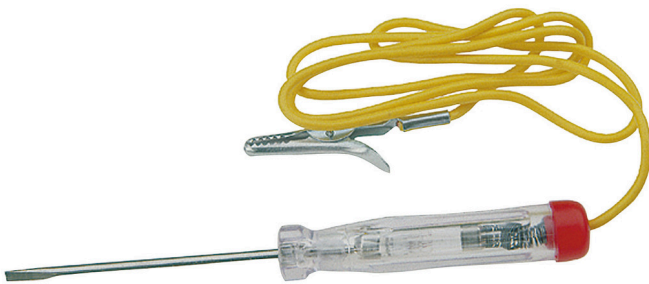

Ispitivač napona 6 - 12/24 V automobilski

631

Profili

Atributi proizvoda

- Za kontrolu automobilske instalacije, za napon do 12V do 24V
- Upotreba u druge svrhe ili na drugim naponima može biti opasna po život
- Ispitivač se ne smije koristiti za ispitivanje napona u naponskoj mreži

		axb	C	L	
601688	6 - 12	0.5 x 3.0	60	140	25
601689	6 - 24	0.6 x 3.5	90	180	25

* Slike proizvoda su simbolične. Sve dimenzije su u mm, masa je u g.