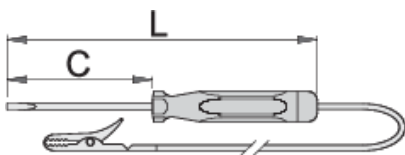

Δοκιμαστικό κατσαβίδι 6 - 12/24 V

631

Προφίλ

Χαρακτηριστικά προϊόντος

- χρησιμοποιείται μόνο για εγκαταστάσεις αυτοκινήτων σε βολτάζ 12 και 24 volt
- χρήση για άλλους σκοπούς η διαφορετικά βολτάζ μπορεί να το καταστρέψει
- Το προϊόν δεν μπορεί να χρησιμοποιηθεί για την μέτρηση κλίμακας βολτάζ

					
601688	6 - 12	0.5 x 3.0	60	140	25
601689	6 - 24	0.6 x 3.5	90	180	25

* Οι εικόνες των προϊόντων είναι συμβολικές. Όλες οι διαστάσεις είναι σε mm, το βάρος είναι σε γραμμάρια. Όλες οι αναφερόμενες διαστάσεις μπορεί να διαφέρουν σε ανοχές.