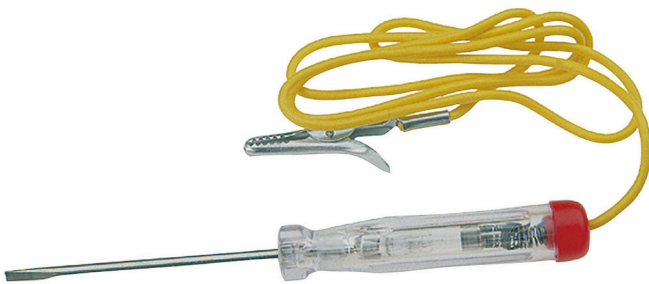

# Autolicht-Prüfer 6 - 12/24 Volt

631

## Profile

		axb	C	L	
601688	6 - 12	0.5 x 3.0	60	140	25
601689	6 - 24	0.6 x 3.5	90	180	25

\* Bilder von Produkten sind Symbolfotos. Abmessungen sind in mm, Gewichte in Gramm.