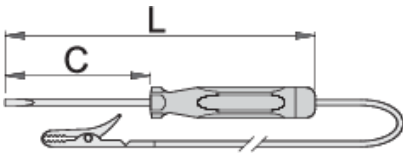

□□□□	V	axb	C	L	□
601688	6 - 12	0.5 x 3.0	60	140	25
601689	6 - 24	0.6 x 3.5	90	180	25

* Images of products are symbolic. All dimensions are in mm, and weight in grams. All listed dimensions may vary in tolerance.