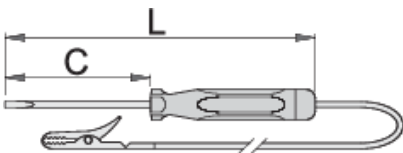

Ispitivač napona 6 - 12/24 V automobilski

631

Profili

Atributi proizvoda

- za kontrolu automobilske instalacije, za napon do 12V i do 24V
- upotreba u druge svrhe ili na drugim naponima može biti opasna po život
- Ispitivač se ne smije koristiti za ispitivanje napona u naponskoj mreži

		axb	C	L	
601688	6 - 12	0.5 x 3.0	60	140	25
601689	6 - 24	0.6 x 3.5	90	180	25

* Slike proizvoda su simbolične. Sve dimenzije su u mm, masa je u g.