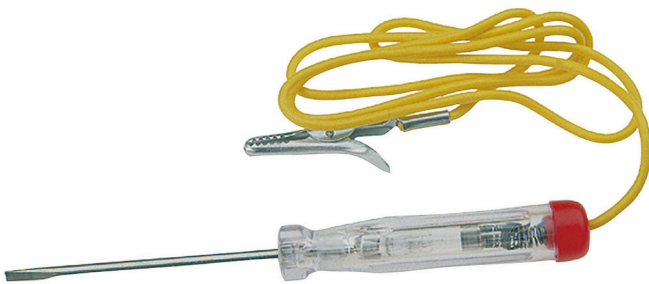

Ispitivač napona 6 - 12/24 V automobilski

631

Profili

Atributi proizvoda

- za kontrolu automobilske instalacije, za napon do 12V i do 24V
- upotreba u druge svrhe ili na drugim naponima može biti opasna po život
- Ispitivač se ne smije koristiti za ispitivanje napona u naponskoj mreži

		axb	C	L	
601688	6 - 12	0.5 x 3.0	60	140	25
601689	6 - 24	0.6 x 3.5	90	180	25

* Slike proizvoda su simbolične. Sve dimenzije su u mm, masa je u g.