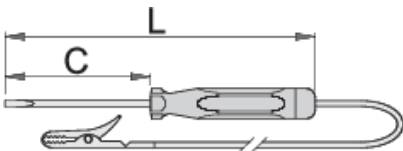

Autolicht-Prüfer 6 - 12/24 Volt

631

Profile

Produkteigenschaften

- Nur zur Prüfung von KFZ Installationen bis zu 12V oder bis zu 24V, verwenden
- Für andere Zwecke und bei anderen Spannungen kann die Verwendung lebensgefährlich sein
- Das Produkt darf nicht zur Prüfung der Netzspannung verwendet werden!

|  |  | axb | C | L |  |
|--|---|-----------|----|-----|---|
| 601688 | 6 - 12 | 0.5 x 3.0 | 60 | 140 | 25 |
| 601689 | 6 - 24 | 0.6 x 3.5 | 90 | 180 | 25 |

* Bilder von Produkten sind Symbolfotos. Abmessungen sind in mm, Gewichte in Gramm.