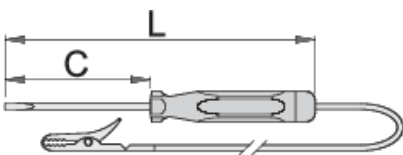

Testues i rrymës për makinë 6-12/24V

631

Profiles

Product features

- Përdorni vetëm në instalimet provuar automobilave për tensione e deri në 12V dhe deri në 24V
- Përdorimi për qëllime të tjera ose në tensione të ndryshme mund të jetë kërcënuese për jetën.
- Produkti nuk mund të përdoren për verifikimin e tensionit të rrjetit!

					
601688	6 - 12	0.5 x 3.0	60	140	25
601689	6 - 24	0.6 x 3.5	90	180	25

* Imazhet e produkteve janë simbolike. Të gjitha dimensionet janë në mm, pesha në gram. Të gjitha dimensionet e listuara mund të ndryshojnë në tolerancë.