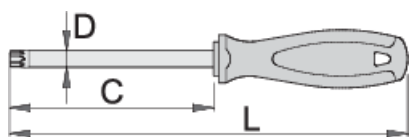

## Product features

- čepel': chróm-vanádium-molybdénová ocel'
- čepel' chromovaná, čiernená
- rukoväť: ergonomicky tvarovaná
- trojzložkový materiál
- otvor na zavesenie

		C	L	D	
611734	TR 10	80	165	3	35
611735	TR 15	80	165	3.5	37
611736	TR 20	100	185	4	43
611737	TR 25	100	200	4.5	63
611738	TR 27	115	215	5.5	76
611739	TR 30	115	225	6	98