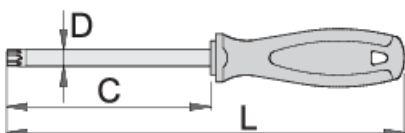

Отвёртка с профилем TORX с центральным отверстием, рукоятка ТВИ

621/1ТВ1

Профили

Описание товара

- лезвие: хромованадиевая сталь Premium Hard, целиком подвергнуто закалке и отпуску
- лезвие хромированное, жало чёрное
- рукоятка: эргономичная форма
- трёхкомпонентный материал
- отверстие для подвешивания

|  |  | C | L | D |  |
|--|---|-----|-----|-----|---|
| 611734 | TR 10 | 80 | 165 | 3 | 35 |
| 611735 | TR 15 | 80 | 165 | 3.5 | 37 |
| 611736 | TR 20 | 100 | 185 | 4 | 43 |

|  |  |  |  |  |  |
|---|--|--|--|--|--|
| 611737 | TR 25 | 100 | 200 | 4.5 | 63 |
| 611738 | TR 27 | 115 | 215 | 5.5 | 76 |
| 611739 | TR 30 | 115 | 225 | 6 | 98 |
| 611740 | TR 40 | 130 | 250 | 7 | 130 |

* Изображения продуктов носят демонстрационный характер. Все размеры указаны в миллиметрах, вес в граммах.

Использование (картинки)

Безопасность (картинки)