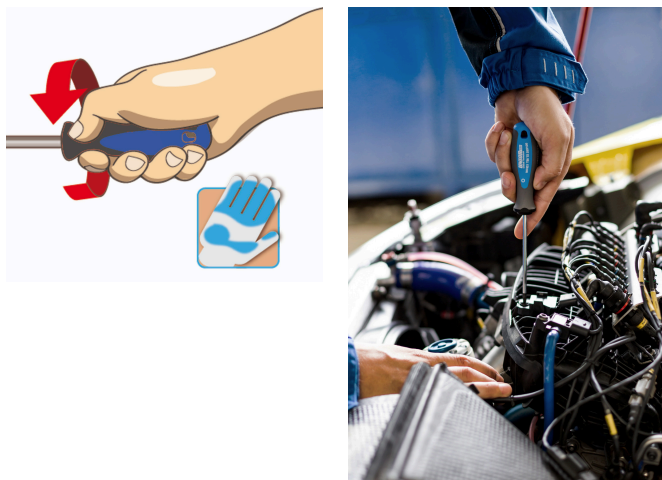

611737	TR 25	100	200	4.5	63
611738	TR 27	115	215	5.5	76
611739	TR 30	115	225	6	98
611740	TR 40	130	250	7	130

* Изображения продуктов носят демонстрационный характер. Все размеры указаны в миллиметрах, вес в граммах.

Использование (картинки)