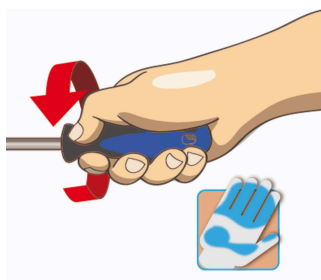

611739	TR 30	115	225	6	98
611740	TR 40	130	250	7	130

* Сликите на производите се симболични. Сите димензии се во мм, тежината е во грамови. Сите наведени димензии може да се разликуваат во ниво на толеранција

Usage (pictures)