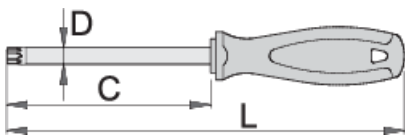

Одвртка со ТХ профил и отвор ТВИ изведба

621/1ТВ1

Profiles

Product features

- врв од: специјален хард хром ванадиум челик, целосно зајакнат и кален
- стебло на одвртка хромирано, врв појачан
- рачка: ергономска форма
- трикомпонентен материјал
- отвор во рачката за закачување

		C	L	D	
611734	TR 10	80	165	3	35
611735	TR 15	80	165	3.5	37
611736	TR 20	100	185	4	43
611737	TR 25	100	200	4.5	63
611738	TR 27	115	215	5.5	76

					
611739	TR 30	115	225	6	98
611740	TR 40	130	250	7	130

* Сликите на производите се симболични. Сите димензии се во мм, тежината е во грамови. Сите наведени димензии може да се разликуваат во ниво на толеранција

Usage (pictures)

Safety (pictures)