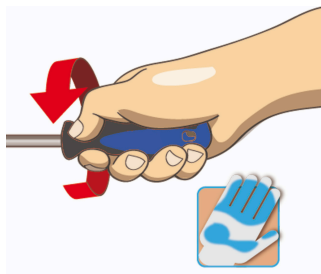

C

L

D

611740

TR 40

130

250

7

130

* Slike proizvoda su simbolične. Sve dimenzije su u mm, masa je u g.

upotreba (pictures)