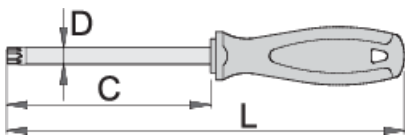

Izvijač Torx s rupom TBI

621/1TBI

Profili

Atributi proizvoda

- oštrica od Premium Hard krom-vanadijev čelika, u cjelosti ojačana i zakaljena
- tijelo kromirano, vrh bruniran
- ručka ergonomski oblikovana
- trokomponentni materijal
- otvor u dršci za vješanje

		C	L	D	
611734	TR 10	80	165	3	35
611735	TR 15	80	165	3.5	37
611736	TR 20	100	185	4	43
611737	TR 25	100	200	4.5	63
611738	TR 27	115	215	5.5	76
611739	TR 30	115	225	6	98

C

L

D

611740

TR 40

130

250

7

130

* Slike proizvoda su simbolične. Sve dimenzije su u mm, masa je u g.

upotreba (pictures)

Safety (pictures)