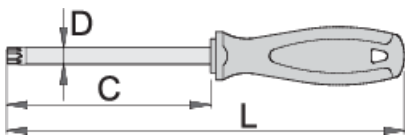

Tournevis TBI pour vis à empreinte RESISTORX

621/1TBI

Profils

Description produit

- Lame : acier Chrome Vanadium Premium Hard
- lame chromée, extrémité brunie
- poignée ergonomique TBI
- Manche tri-matières
- Trou pour suspension sur crochet

		C	L	D	
611734	TR 10	80	165	3	35
611735	TR 15	80	165	3.5	37
611736	TR 20	100	185	4	43
611737	TR 25	100	200	4.5	63
611738	TR 27	115	215	5.5	76

					
611739	TR 30	115	225	6	98
611740	TR 40	130	250	7	130

* Les images des produits ne sont pas contractuelles. Toutes les dimensions sont en mm, les poids en grammes.

Utilisation (pictures)

Safety (pictures)