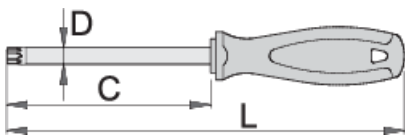

Izvijač Torx s rupom TBI

621/1TBI

Profili

Atributi proizvoda

- vrh od krom-vanadij-molibdena, u cjelosti ojačan i zakaljen
- tijelo kromirano, vrh bruniran
- ručka ergonomski oblikovana
- trokomponentni materijal
- otvor u dršci za viješanje

		C	L	D	
611734	TR 10	80	165	3	35
611735	TR 15	80	165	3.5	37
611736	TR 20	100	185	4	43
611737	TR 25	100	200	4.5	63
611738	TR 27	115	215	5.5	76
611739	TR 30	115	225	6	98

C

L

D

611740

TR 40

130

250

7

130

* Slike proizvoda su simbolične. Sve dimenzije su u mm, masa je u g.

Upotreba (pictures)

Safety (pictures)