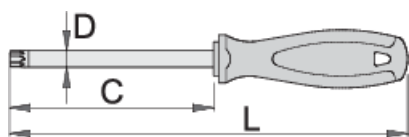

Skrutkovač torx (TX) TBI

621TBI

Profiles

Product features

- čepel': chróm-vanádium-molybdénová ocel'
- čepel' chromovaná, čiernená
- rukoväť: ergonomicky tvarovaná
- trojzložkový materiál
- otvor na zavesenie

		C	L	D	
611722	TX 6	60	145	3	34
611723	TX 7	60	145	3	34
611724	TX 8	60	145	3	34
611725	TX 9	60	145	3	34
611726	TX 10	80	165	3	35
611727	TX 15	80	165	3,5	37

					
611728	TX 20	100	185	4	43
611729	TX 25	100	200	4.5	63
611730	TX 27	115	215	5.5	76
611731	TX 30	115	225	6	98
611732	TX 40	130	250	7	130
611733	TX 45	130	250	8	148