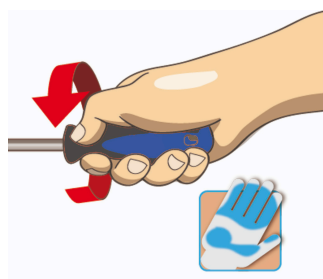

* Obrázky sú symbolické. Všetky rozmery sú v mm, hmotnosť je v g. Všetky udané rozmery sa môžu líšiť v rámci tolerancie.

Usage (pictures)

Safety tips

- Pomocou skrutkovača pridržiavajúceho skrutky začnite skrutkovať na nepohodlných a ťažko dostupných miestach.
- V blízkosti, kde nie je možné použiť bežný skrutkovač, použite hrubý skrutkovač.
- Zaoblený hrot by mal byť opravený pilníkom; uistite sa, že okraje sú rovné.
- Skrutkovače používané v dielni je najlepšie skladovať v stojane. Týmto spôsobom je možné rýchlo vybrať správny skrutkovač.
- Udržujte rukoväť skrutkovača v čistote; mastná rukoväť môže spôsobiť nehody.
- Skrutkovač by sa nikdy nemal používať ako páčidlo. Ak je takto nadmerne namáhaný, čepeľ sa môže zlomiť a poslať