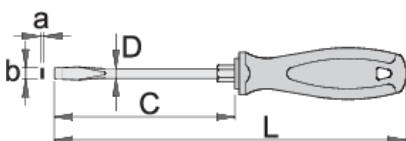

## Profili

## Atributi izdelka

- steblo: Premium Hard krom vanadijevo jeklo, v celoti poboljšano
- steblo kromirano, konica črnjena
- ročaj: ergonomska oblika
- trokomponentni material
- luknja za obešanje
- v celoti izdelan v skladu s standardom DIN ISO 2380-1:2006 in DIN ISO 2380-2:2006