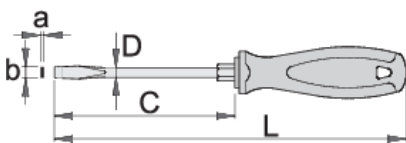

Izvijač plosnati ojačani TBI

600TBI

Profili

Zatvori pretraživanje

DIN ISO 2380-1:2006 i DIN ISO 2380-2:2006

Atributi proizvoda

- oštrica od Premium Hard krom-vanadijev čelika, u cjelosti ojačana i zakaljena
- tijelo kromirano, vrh bruniran
- ručka ergonomski oblikovana
- trokomponentni materijal
- otvor u dršci za vješanje
- izrađeno prema standardu ISO2380-1,2

	axb	C	L	D		
611680	1.0 x 5.5	100	200	5	8	68
611681	1.2 x 6.5	125	235	6	10	103

	axb	C	L	D		
611682	1.2 x 8.0	150	270	7	13	143
611683	1.6 x 10.0	175	295	8	13	171

* Slike proizvoda su simbolične. Sve dimenzije su u mm, masa je u g.