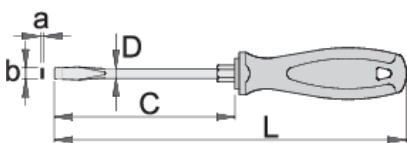

Kaçavida të rrafshhta TBI me gjashtëkëndësh

600TBI

Profiles

Standards

ISO 8764-1,2

Product features

- teh: çeliku krom-molibden vanadium-, thekur tërësisht dhe nevrík
- krom kromuar teh, nxihem majën
- trajtuar: formë ergonomik
- tre material komponent
- varur vrimë
- bërë sipas standardit ISO 2380-1,2

axb

C

L

D

611680

1.0 x 5.5

100

200

5

8

68

	axb	C	L	D		
611681	1.2 x 6.5	125	235	6	10	103
611682	1.2 x 8.0	150	270	7	13	143
611683	1.6 x 10.0	175	295	8	13	171

* Imazhet e produkteve janë simbolike. Të gjitha dimensionet janë në mm, pesha në gram. Të gjitha dimensionet e listuara mund të ndryshojnë në tolerancë.