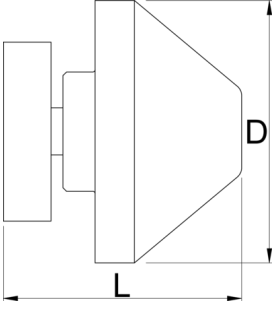

Aks kovanları için adaptör

1689.3

Profiles

Product features

- Through axle adapters are compatible with 12, 15 and 20mm standards.

- Magnetic so you can store them anywhere on the stand when not in use.
- Bolts to hold them securely in place in use.

629321

12, 15, 20

2

D

22

L

20

57

* Ürünlerin resimleri semboliktir. Bütün boyutlar mm ve ağırlık gram cinsindedir.

Usage (pictures)