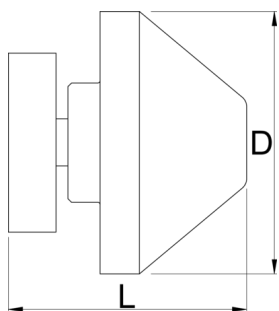

Adaptér pre 1689 / 20 mm

1689.3

Profiles

Product features

- Through axle adapters are compatible with 12, 15 and 20mm standards.

- Magnetic so you can store them anywhere on the stand when not in use.
- Bolts to hold them securely in place in use.

629321

12, 15, 20

2

D

22

L

20

57

* Obrázky sú symbolické. Všetky rozmery sú v mm, hmotnosť je v g. Všetky udané rozmery sa môžu líšiť v rámci tolerancie.

Usage (pictures)