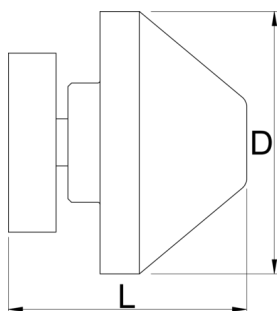

Adaptor pentru ax de roti de 20mm

1689.3

Profile

Caracteristicile produsului

- Through axle adapters are compatible with 12, 15 and 20mm standards.

- Magnetic so you can store them anywhere on the stand when not in use.
- Bolts to hold them securely in place in use.

			D	L	
629321	12, 15, 20	2	22	20	57

* Imaginea produsului este simbolica. Toate dimensiunile sunt exprimate în mm, greutatea în grame.

0 (pictures)