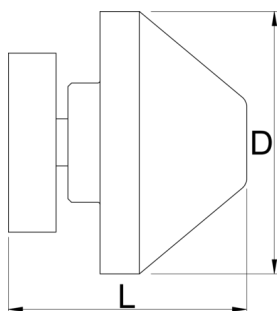

Adaptateur pour essieu de roues

1689.3

Profils

Description produit

- Through axle adapters are compatible with 12, 15 and 20mm standards.

- Magnetic so you can store them anywhere on the stand when not in use.
- Bolts to hold them securely in place in use.

			D	L	
629321	12, 15, 20	2	22	20	57

* Les images des produits ne sont pas contractuelles. Toutes les dimensions sont en mm, les poids en grammes.

Utilisation (pictures)