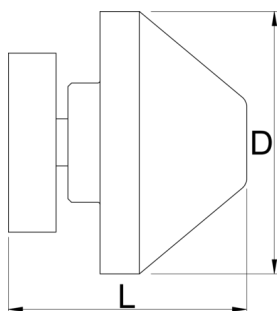

Adapter 20 mm za osovine kotača

1689.3

Profili

Atributi proizvoda

- Adapteri su kompatibilni sa standardima 12, 15, 50mm

- Namagnetisan tako da se može odložiti bilo gdje na stalku kada se ne koristi
- Vijci koji ih drže fiksirane u odgovarajućoj poziciji tokom rada

			D	L	
629321	12, 15, 20	2	22	20	57

* Slike proizvoda su simbolične. Sve dimenzije su u mm, masa je u g.

Upotreba (pictures)