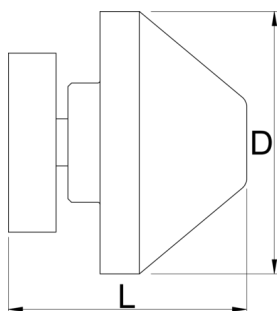

## Product attributen

- Doorgaande asadapters zijn compatibel met 12, 15 en 20 mm standaarden.

- Magnetisch, zodat u ze overal op de standaard kunt opbergen als u ze niet gebruikt.
- Bouten om ze tijdens het gebruik stevig op hun plaats te houden.

			<b>D</b>	<b>L</b>	
629321	12, 15, 20	2	22	20	57

\* Afbeeldingen van producten zijn symbolisch. Alle afmetingen zijn in mm, en het gewicht in grammen. Alle vermelde afmetingen kunnen variëren in tolerantie.