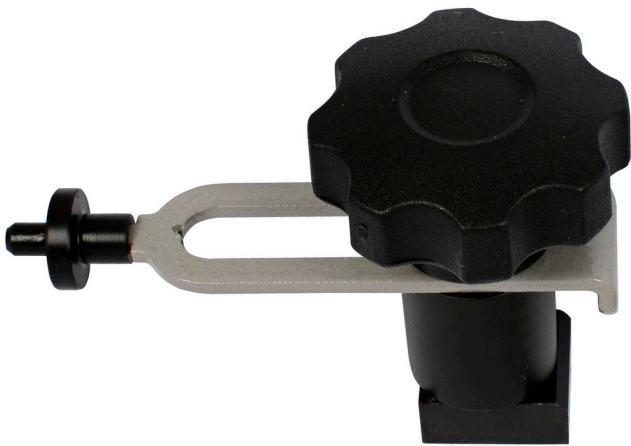

# Brzdová mierka pre 1689

1689.2

## Product features

- Umožňuje meranie brzdových diskov
- Brzdový kaliber sa používa na 1689 - profesionálnom centrovacom stojane.

622603

A

61

45

\* Obrázky sú symbolické. Všetky rozmery sú v mm, hmotnosť je v g. Všetky udané