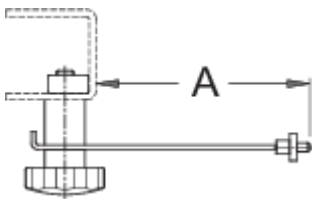

# Brzdová mierka pre 1689

1689.2

## Product features

- Umožňuje meranie brzdových diskov
- Brzdový kaliber sa používa na 1689 - profesionálnom centrovacom stojane.

622603

A

61

45

\* Obrázky sú symbolické. Všetky rozmery sú v mm, hmotnosť je v g. Všetky udané

rozmery sa môžu líšiť v rámci tolerancie.