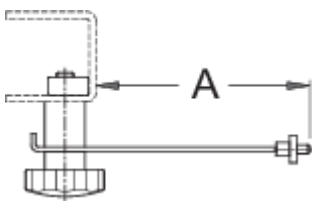

Rotor truing gauge

1689.2

Profielen

Product attributen

- It enables us true checking of brake discs.
- Brake caliper is used on the 1689 professional wheel centering stand.

622603

A

61

45

* Afbeeldingen van producten zijn symbolisch. Alle afmetingen zijn in mm, en het gewicht

in grammen. Alle vermelde afmetingen kunnen variëren in tolerantie.